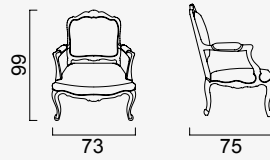

Efes Armchair

KG: 14,8 m³: 0,76