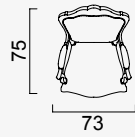

Efes Armchair

KG: 14,8 m³: 0,76