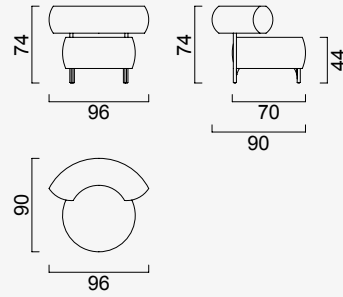

Bon Bon Armchair

KG: 21,0 m³: 0,63